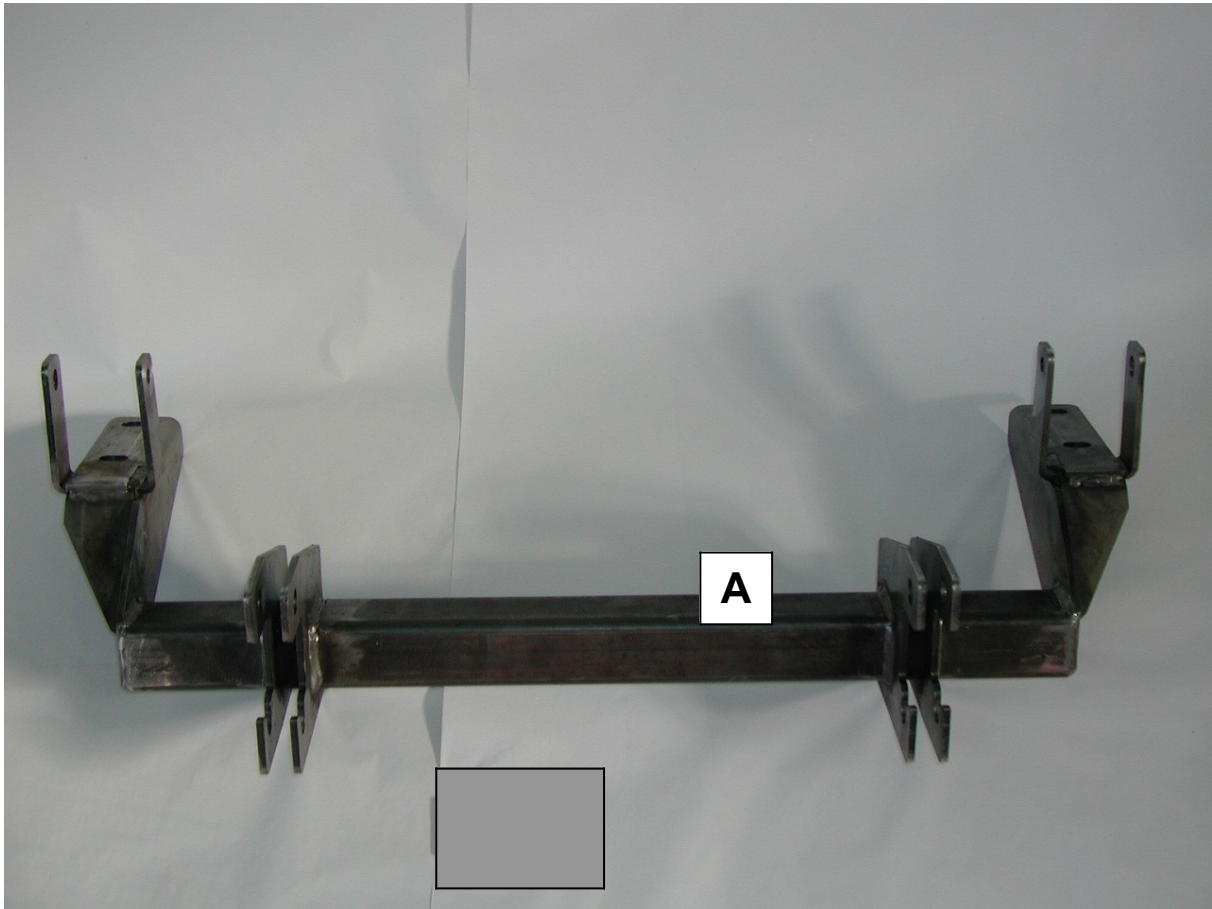

Achtung:

Bei Fahrten im öffentlichen Straßenverkehr muss die Schneepflug-
aufnahme mit einer Kunststoffabdeckung abgedeckt werden.

*Before you start fitting, please read and understand this fitting instruction
and the manual of the snowplow*

Stückliste / Partslist

Multi Mount Schneepflugabstützatz / snowplow mounting kit

Nissan Navara D40

Best.nr.: 5 - 249

1 x Schneepflugaufnahme (A)

1 x Gutachten

1 x Anleitung AL 1135

4 x Schraube M 12 x 1,25 x 35